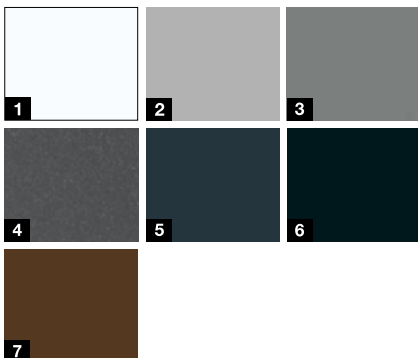

Aktionsfarben

- 1 Verkehrsweiss RAL 9016 matt
- 2 Graualuminium RAL 9007 Feinstruktur matt
- 3 Steingrau RAL 7030 Feinstruktur matt
- 4 Anthrazit Metallic CH 703 Feinstruktur matt
- 5 Anthrazitgrau RAL 7016 matt
- 6 Anthrazitgrau RAL 7016 Feinstruktur matt
- 7 Tiefschwarz RAL 9005 Feinstruktur matt
- 8 Maronefarben CH 607 Feinstruktur matt

Motiv 610S

Motiv 700S

Motiv 810S

Aktionsfarben

- 1 Verkehrsweiss RAL 9016 matt
- 2 Weissaluminium RAL 9006
- 3 Graualuminium CH 907
- 4 Anthrazit Metallic CH 703
- 5 Anthrazitgrau RAL 7016
- 6 Tiefschwarz RAL 9005
- 7 Terrabraun RAL 8028